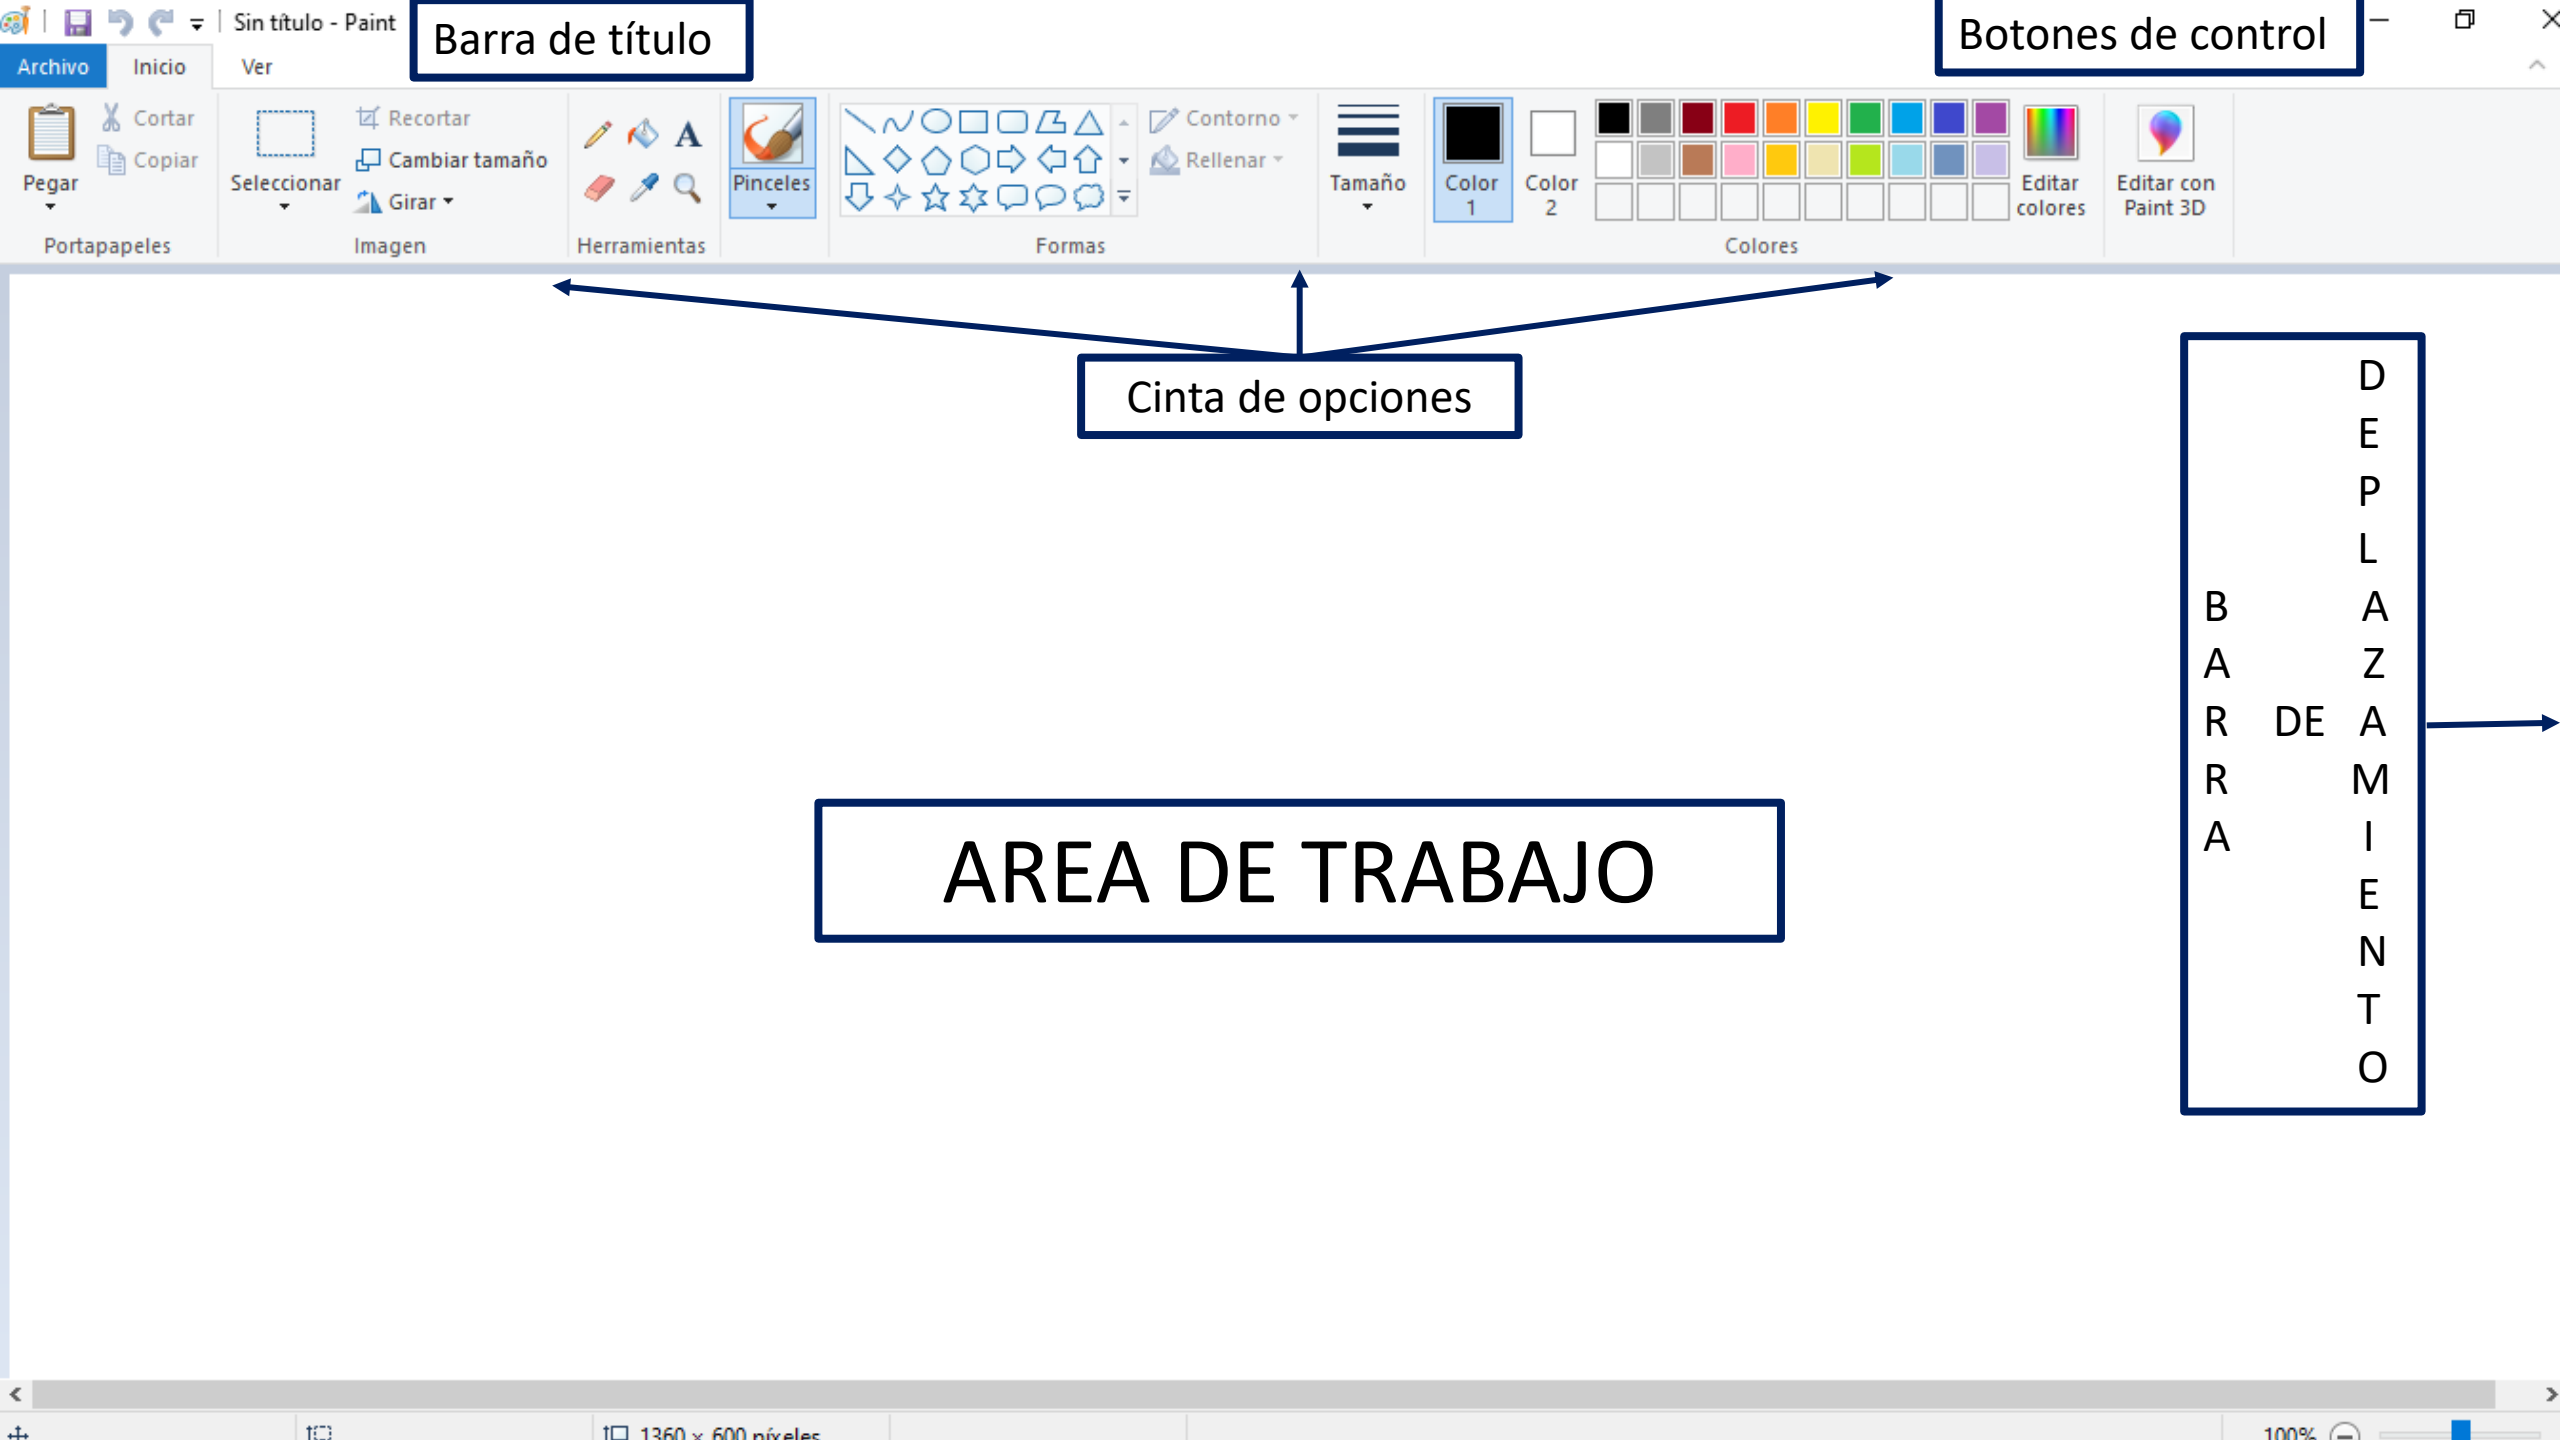

Taller de Iniciación a la Informática

Para niños entre 8 y 10 años

Docente Responsable: Lic. Ana Carolina Pauletto

Coordinador General: Mgter. María Isabel Korzeniewski

Julio de 2023

CLASE III – Crear carpetas – Programa Paint

Hola!!!

Hoy
aprenderemos a
crear carpetas
para guardar
nuestros trabajos

Empecemos

DESDE EL ESCRITORIO DE LA COMPUTADORA

DESDE EL EXPLORADOR DE ARCHIVOS

The screenshot shows the Windows File Explorer interface. The address bar indicates the current location is 'Este equipo > Escritorio'. The ribbon at the top includes 'Archivo', 'Inicio', 'Compartir', 'Vista', and 'Herramientas de vídeo'. The 'Inicio' ribbon is active, showing options like 'Anclar al Acceso rápido', 'Copiar', 'Pegar', 'Cortar', 'Copiar ruta de acceso', 'Pegar acceso directo', 'Mover a', 'Copiar a', 'Eliminar', 'Cambiar nombre', 'Nueva carpeta', 'Fácil acceso', 'Propiedades', 'Abrir', 'Historial', 'Seleccionar todo', 'No seleccionar nada', and 'Invertir selección'. The main pane displays a list of files and folders with columns for 'Nombre', 'Fecha de modificación', 'Tipo', and 'Tamaño'. A new folder named 'Nueva carpeta' is selected, and a text box with the text 'Ponemos nuestro nombre' and an arrow points to the folder's name field. The status bar at the bottom shows '8 elementos' and '1 elemento seleccionado'.

Nombre	Fecha de modificación	Tipo	Tamaño
TRADING	21/02/2022 21:59	Carpeta de archivos	
MANSILLA	16/09/2022 20:05	Carpeta de archivos	
instalador_sigo	04/08/2021 8:51	Carpeta de archivos	
Zoom	12/10/2021 10:14	Acceso directo	2 KB
WhatsApp Web	12/06/2023 16:30	Acceso directo	3 KB
SIME	11/06/2021 13:04	Acceso directo	2 KB
SIGO	11/06/2021 13:03	Acceso directo	2 KB
Nueva carpeta	13/06/2023 17:23	Carpeta de archivos	

Ponemos nuestro nombre

8 elementos | 1 elemento seleccionado

paint

Barra de título

Botones de control

Cinta de opciones

AREA DE TRABAJO

BARRA DE DESPLAZAMIENTO